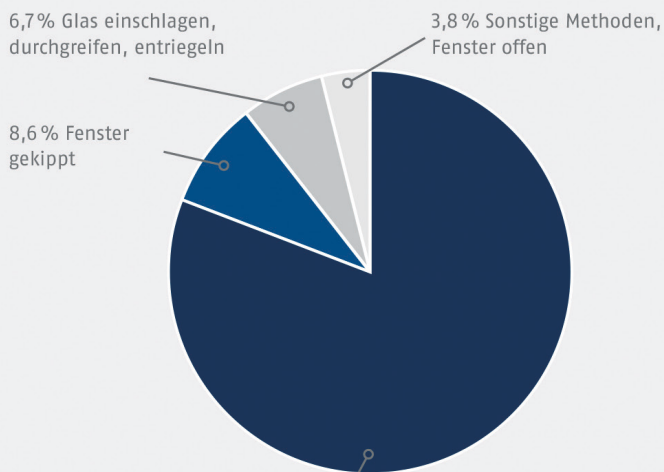

Fenstersicherheit