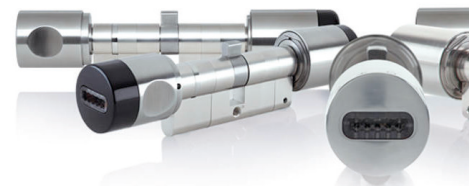

Schließsysteme von ABUS SECCOR

Ob privat oder gewerblich – mit dem elektronischen Doppelknäufzylinder CodeLoxx haben Sie jederzeit Kontrolle über Ihr Objekt. Hochwertige Zylinder und beste Verarbeitungsqualität bieten maximale Sicherheit. Sie bestimmen, wer wann wohin Zutritt hat. Komfort - mit Sicherheit!. Die ABUS SECCOR Schließsysteme lassen sich ganz einfach mit der Alarmanlage verknüpfen und machen Aktivierung und Deaktivierung zum Kinderspiel. Eine Kopplung von Code-Eingabe und Schlüssel bietet auf Wunsch zusätzlichen Schutz.