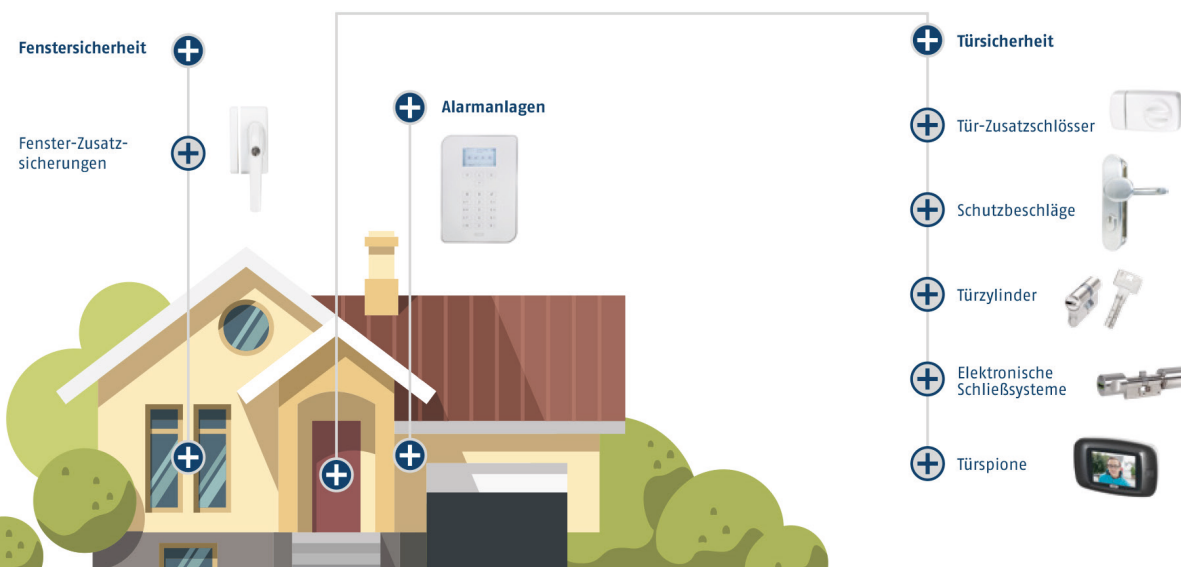

Dieses Siegel weist auf förderfähige Produkte hin